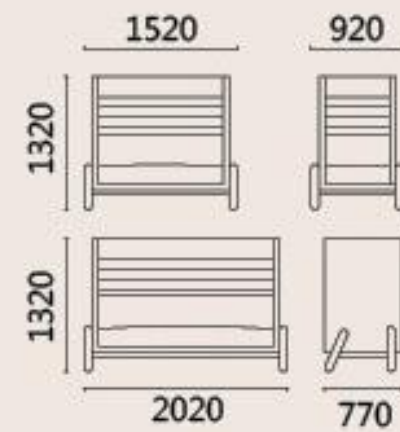

CGF78-H-5109